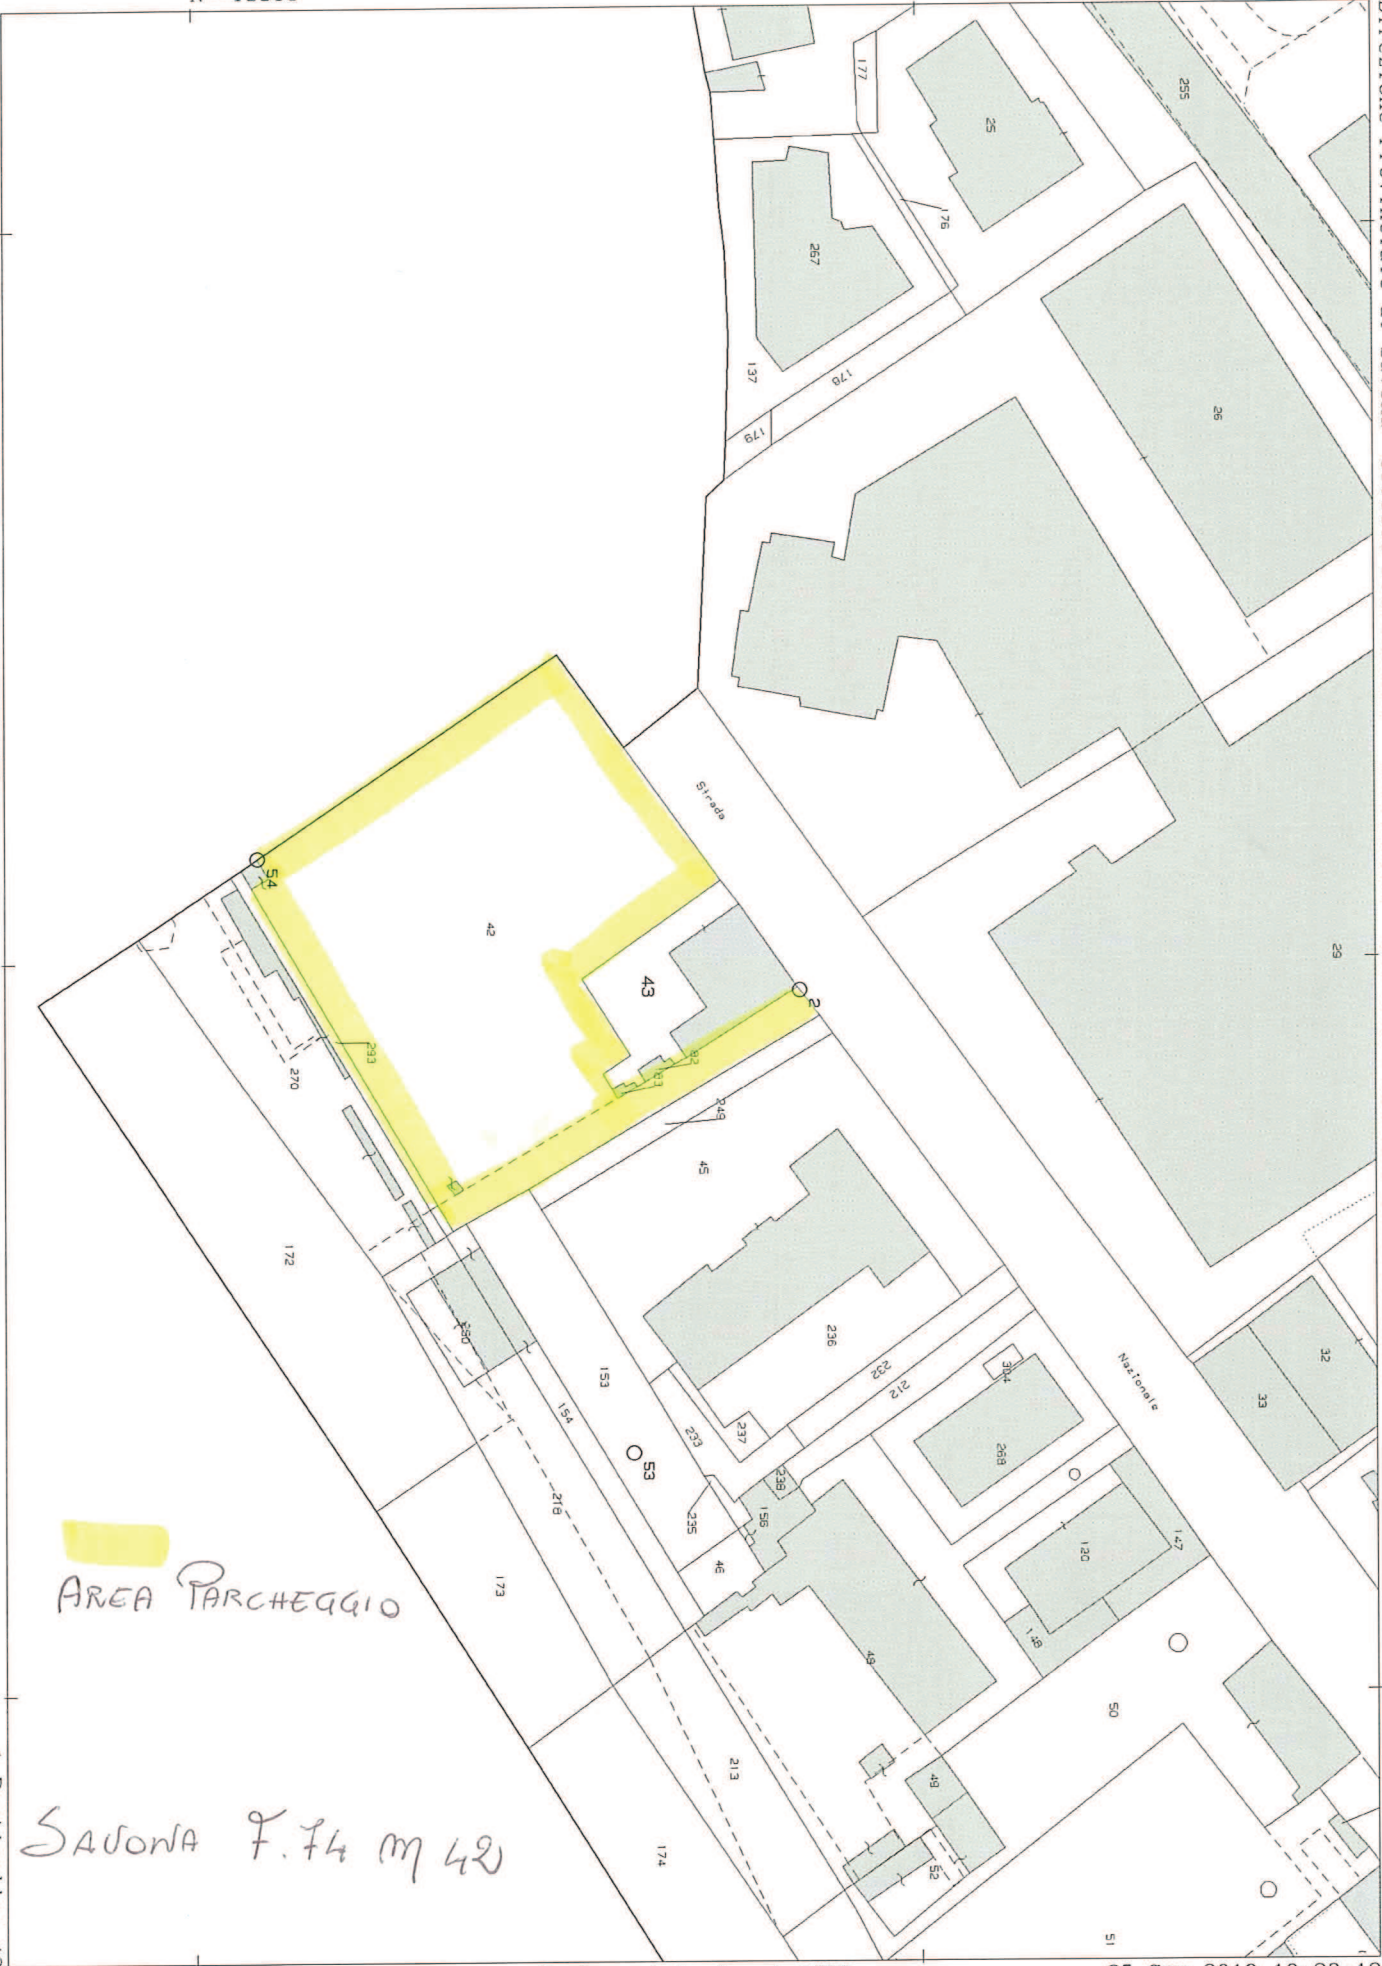

N=-18300

E=-38200

I Particella: 43

AREA PARCHEGGIO

SAVONA F.74 m 42